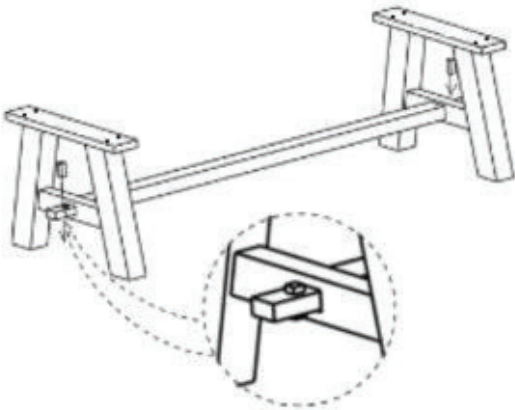

ROGUE

ASSEMBLY INSTRUCTIONS
TIMBER INDOOR DISPLAY STAND

ITEM NO: 46.022.39

PARTS

STEP 1

STEP 2

STEP 3

FINAL