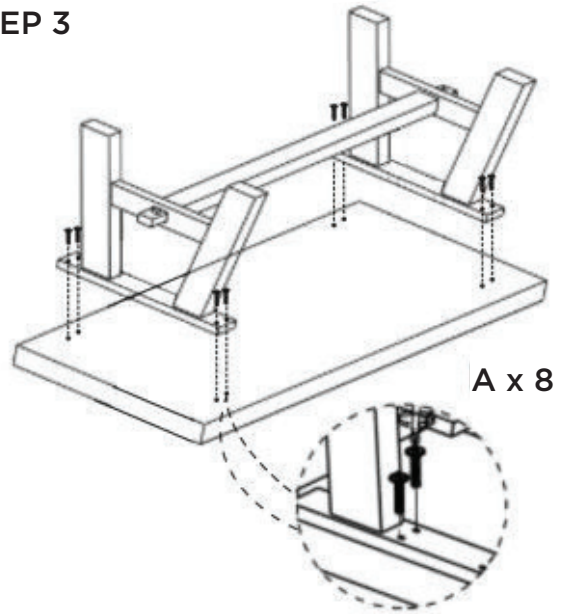

ROGUE

ASSEMBLY INSTRUCTIONS
TIMBER INDOOR DISPLAY STAND

ITEM NO: 46.022.39

PARTS

STEP 1

STEP 2

STEP 3

FINAL