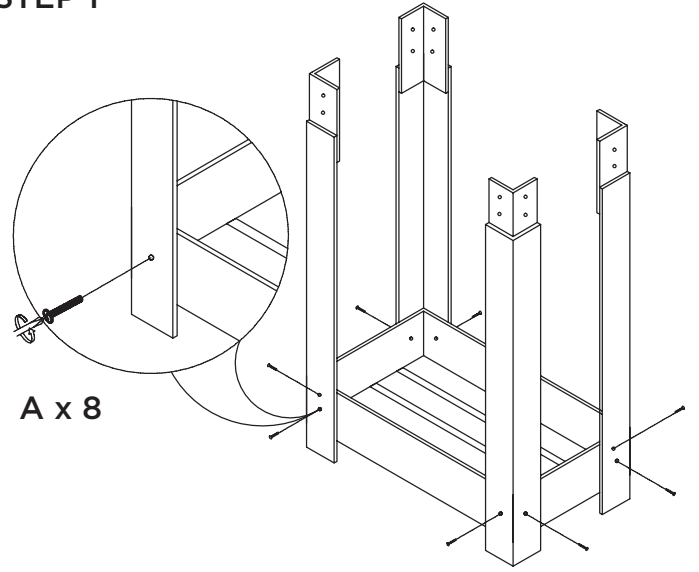

ROGUE

ASSEMBLY INSTRUCTIONS
VISUAL MERCHANDISING STEM DISPLAY UNIT

ITEM NO: 46.039.39

PARTS

STEP 1

A x 8

STEP 2

STEP 3

A x 16

STEP 4

FINAL