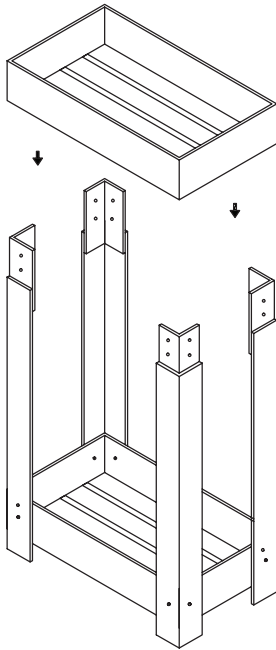

ROGUE

ASSEMBLY INSTRUCTIONS
VISUAL MERCHANDISING STEM DISPLAY UNIT

ITEM NO: 46.039.39

PARTS

STEP 1

A x 8

STEP 2

STEP 3

A x 16

STEP 4

FINAL