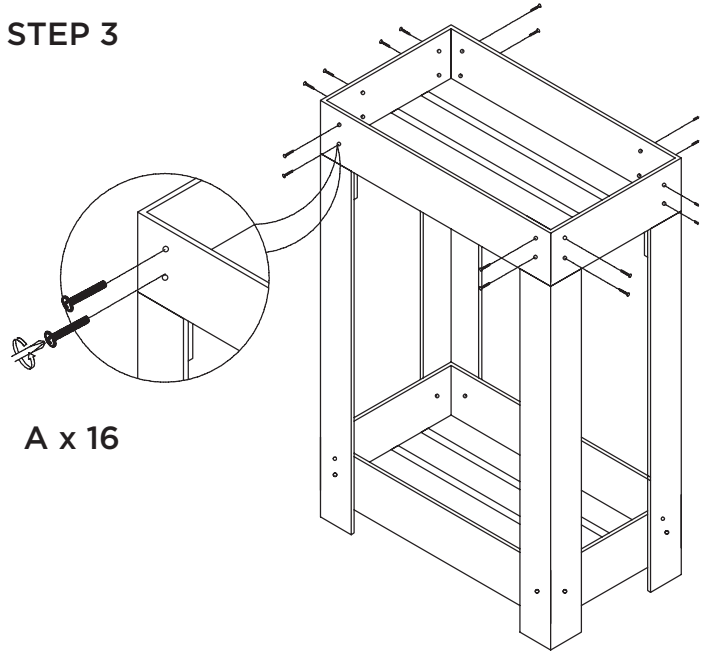

ROGUE

ASSEMBLY INSTRUCTIONS
VISUAL MERCHANDISING STEM DISPLAY UNIT

ITEM NO: 46.039.39

PARTS

STEP 1

A x 8

STEP 2

STEP 3

A x 16

STEP 4

FINAL