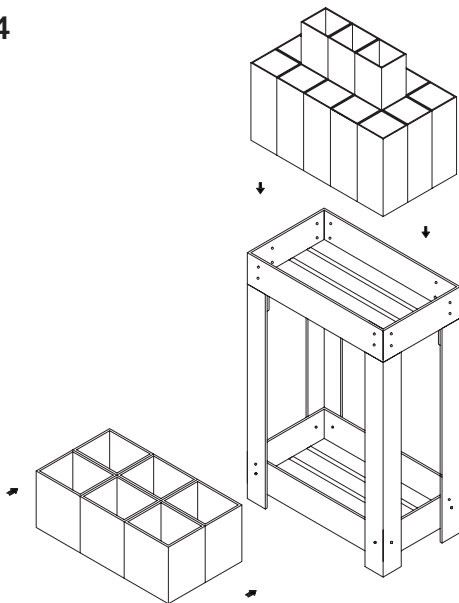

ROGUE

ASSEMBLY INSTRUCTIONS
VISUAL MERCHANDISING STEM DISPLAY UNIT

ITEM NO: 46.039.39

PARTS

STEP 1

A x 8

STEP 2

STEP 3

A x 16

STEP 4

FINAL