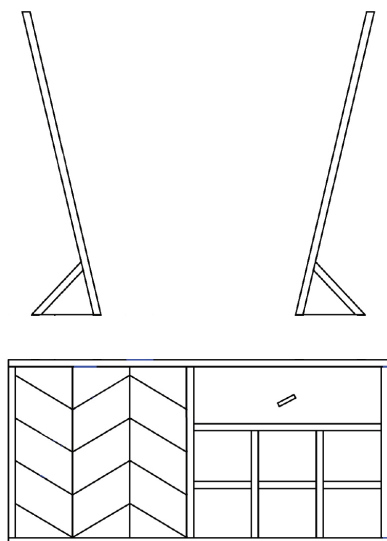

amalfi

ASSEMBLY INSTRUCTIONS
GILTE SHELVE UNIT

ITEM NO: BAFU 01

PARTS

A x 1

B x 4

C x 12

D x 12

E x 1

STEP 1

A + B

STEP 2

FINAL