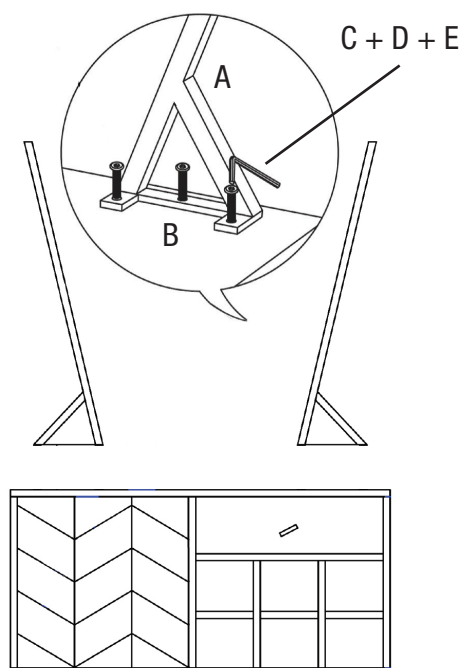

amalfi

ASSEMBLY INSTRUCTIONS
GILTE SHELVE UNIT

ITEM NO: BAFU 01

PARTS

A x 1

B x 4

C x 12

D x 12

E x 1

STEP 1

A + B

STEP 2

FINAL