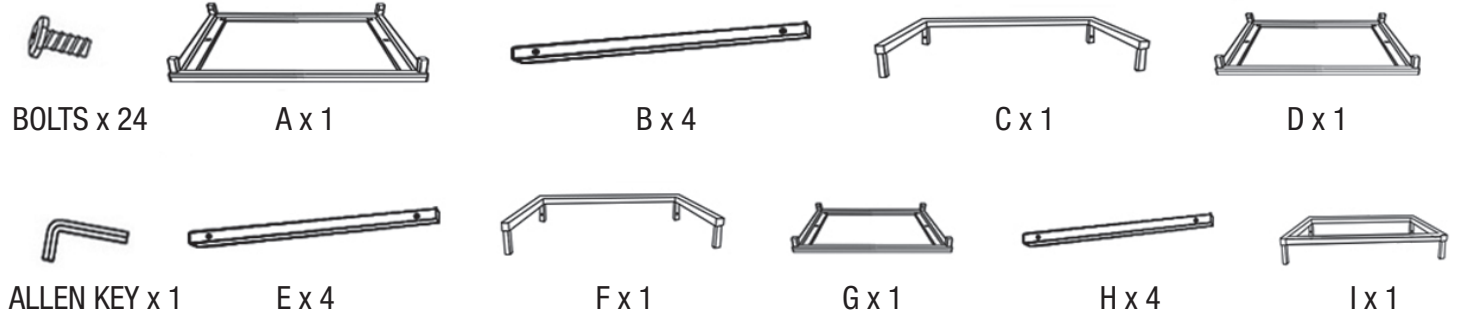

amalfi

ASSEMBLY INSTRUCTIONS
BOSTON SET OF 3 SIDE TABLES

ITEM NO: FMTB 1203

PARTS

TABLE 1

TABLE 2

TABLE 3

FINAL