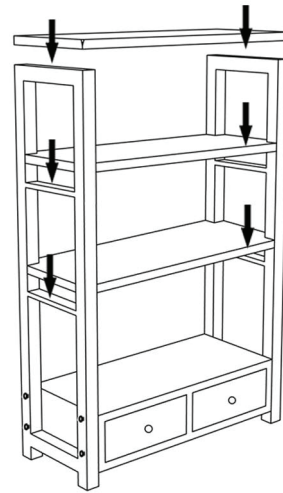

amalfi

ASSEMBLY INSTRUCTIONS
BELDON SHELVING UNIT

ITEM NO: RWFU 05

PARTS

H1 x 8
H2 x 12

STEP 1

H1 x 8

STEP 2

STEP 3

H2 x 12

FINAL