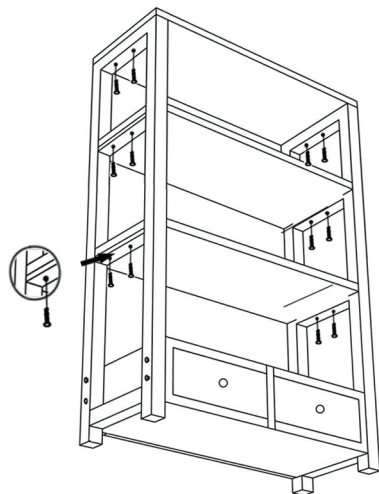

amalfi

ASSEMBLY INSTRUCTIONS
BELDON SHELVING UNIT

ITEM NO: RWFU 05

PARTS

H1 x 8
H2 x 12

STEP 1

H1 x 8

STEP 2

STEP 3

H2 x 12

FINAL