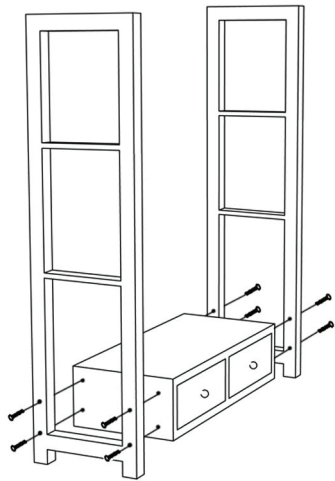

amalfi

ASSEMBLY INSTRUCTIONS
BELDON SHELVING UNIT

ITEM NO: RWFU 05

PARTS

H1 x 8
H2 x 12

STEP 1

H1 x 8

STEP 2

STEP 3

H2 x 12

FINAL