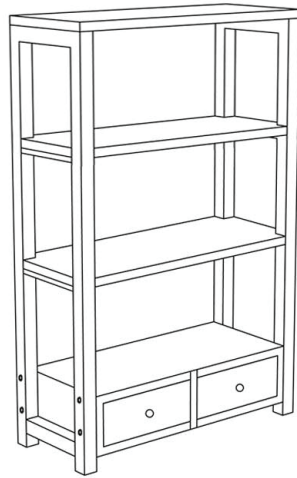

amalfi

ASSEMBLY INSTRUCTIONS
BELDON SHELVING UNIT

ITEM NO: RWFU 05

PARTS

H1 x 8
H2 x 12

STEP 1

H1 x 8

STEP 2

STEP 3

H2 x 12

FINAL